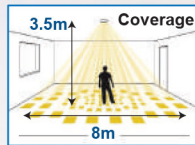

Features:

- Conserve energy and pay lesser electricity bills • Increase life time of your light bulbs • Motion sensor up to (8 meters) radius • Control time duration for On/Off switching • Eliminate usage of light switches • Increase home security • Possibility to connect to Toilet air fans • Supports load up to 1200 Watts •