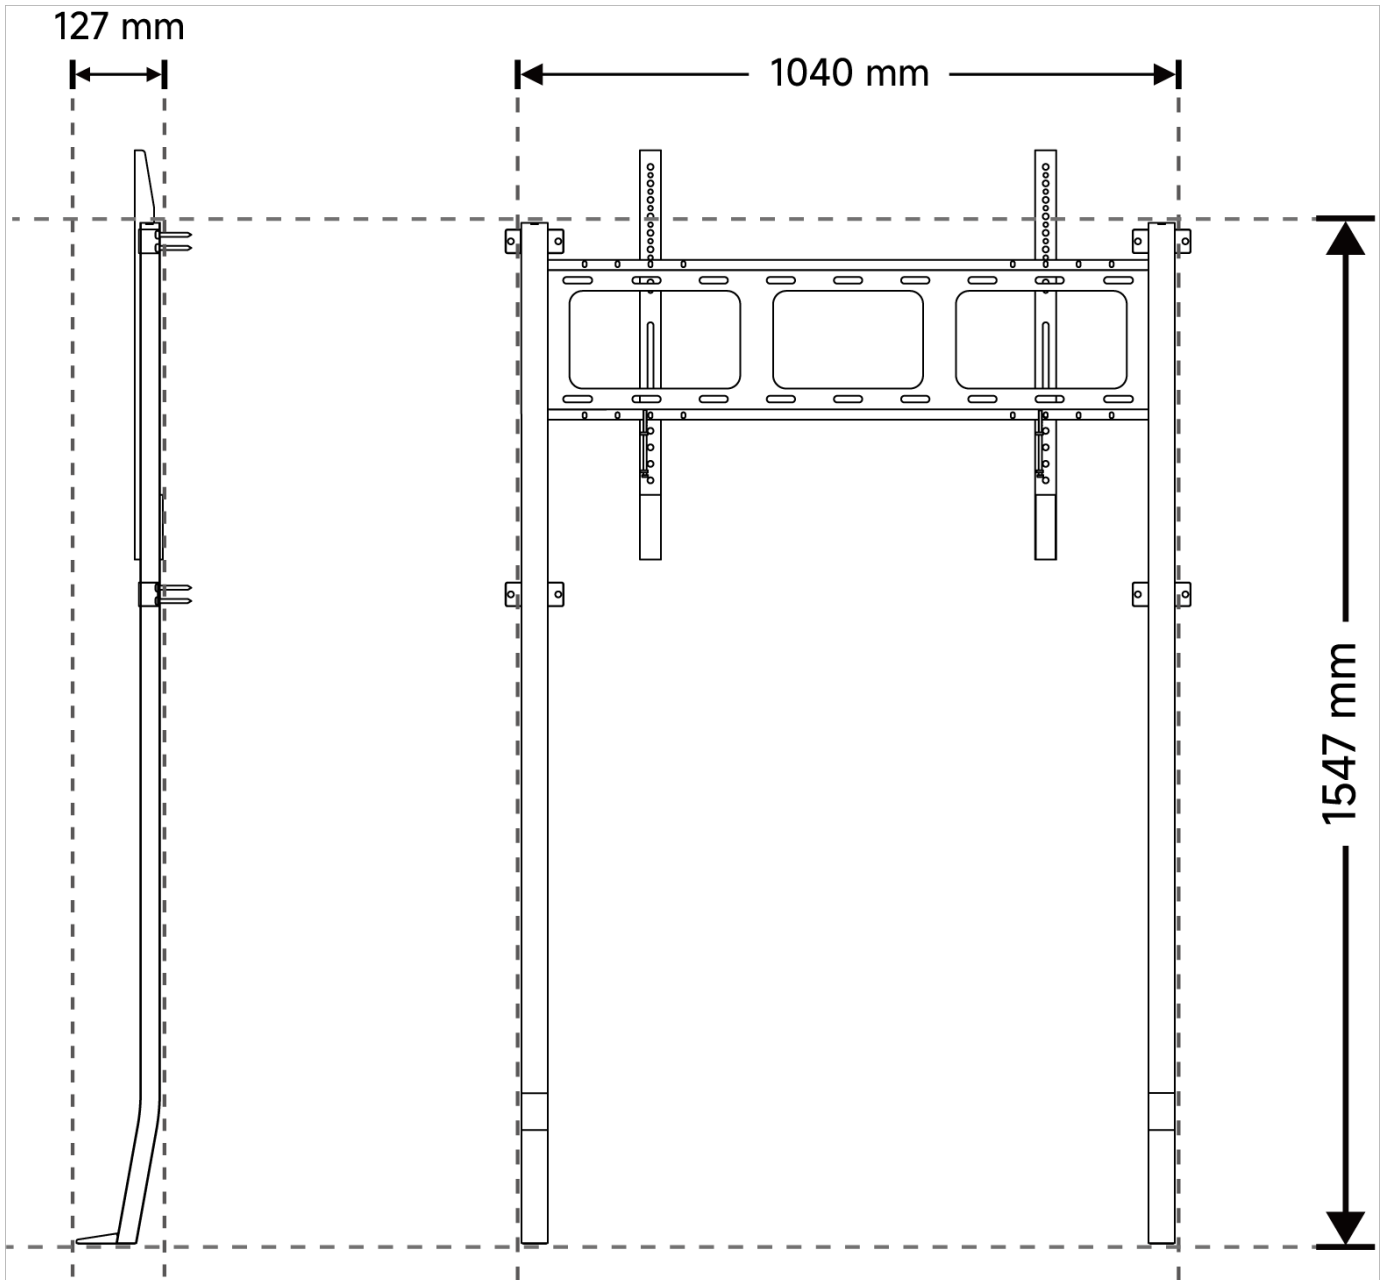

Yealink MB-WallStand Datasheet

MB-WallStand-650W

Parameter	Description
Dimension (W.D.H)	<ul style="list-style-type: none">• Dimension: 1040 mm × 127 mm × 1547 mm• Carton Meas: 1655 mm × 198 mm × 84 mm
Weight	<ul style="list-style-type: none">• N.W/CTN: 12.7 kg (28.0 lbs)• G.W/CTN: 14.7 kg (32.4 lbs)

MB-WallStand-860W

Parameter	Description
Dimension (W.D.H)	<ul style="list-style-type: none"> • Dimension: 1177 mm × 127 mm × 1631 mm • Carton Meas: 1727 mm × 188 mm × 123 mm
Weight	<ul style="list-style-type: none"> • N.W/CTN: 14.5 kg (32.0 lbs) • G.W/CTN: 16.5 kg (36.4 lbs)